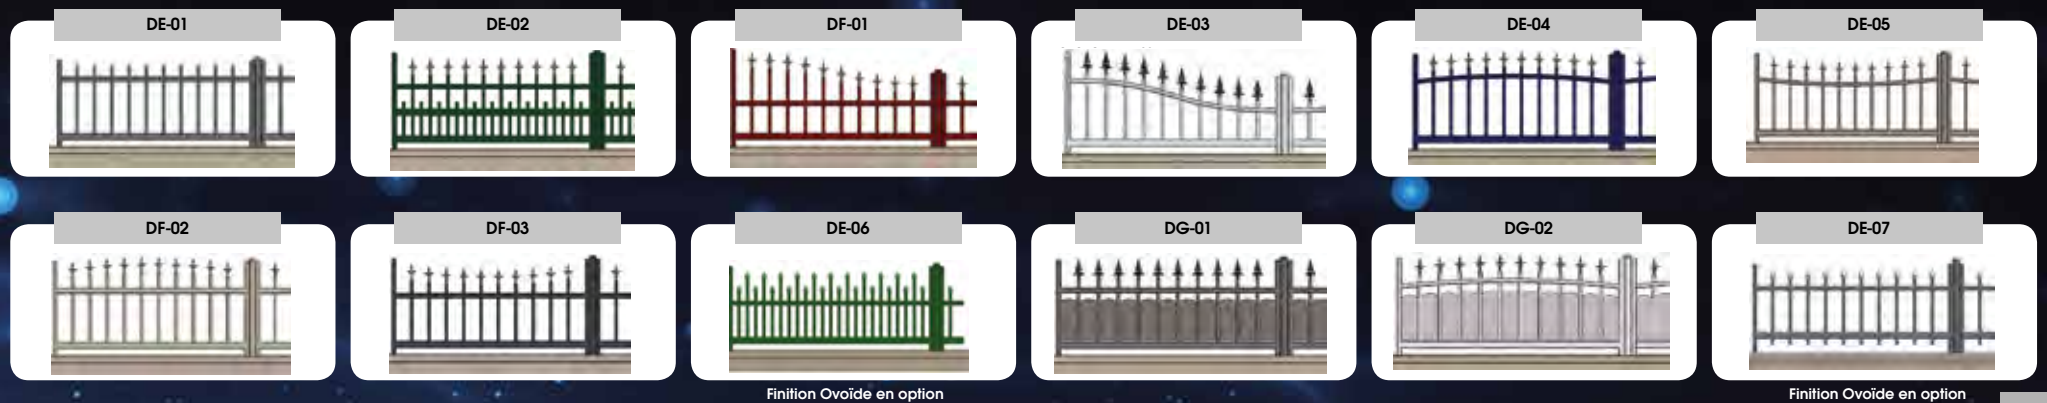

3 lisses

Clôtures Claires-Voies

Claire-Voie DI-01

Lames verticales

Claire-Voie DI-02

Lames horizontales

Clôtures lames 215 mm

DC-10

DC-11

Insert alunox® ou thermolaqué

DC-12

Insert alunox® ou thermolaqué

Rivage

Gamme

Gamme Rivage

Clôtures Rivage