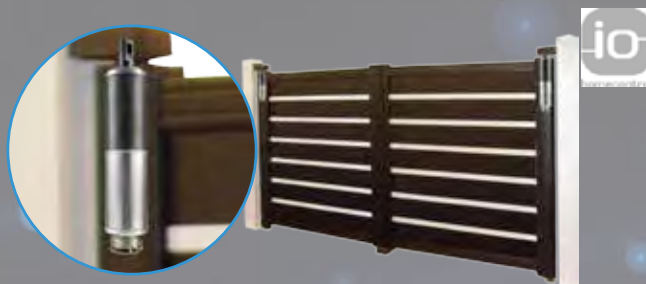

ITO, dans les montants du portail

Livré avec 1 armoire de gestion déportée, 2 émetteurs 4 fcts, 1 feu orange, 1 jeu de cellule de détection, 1 batterie de secours, 1 kit de déverrouillage à clés.