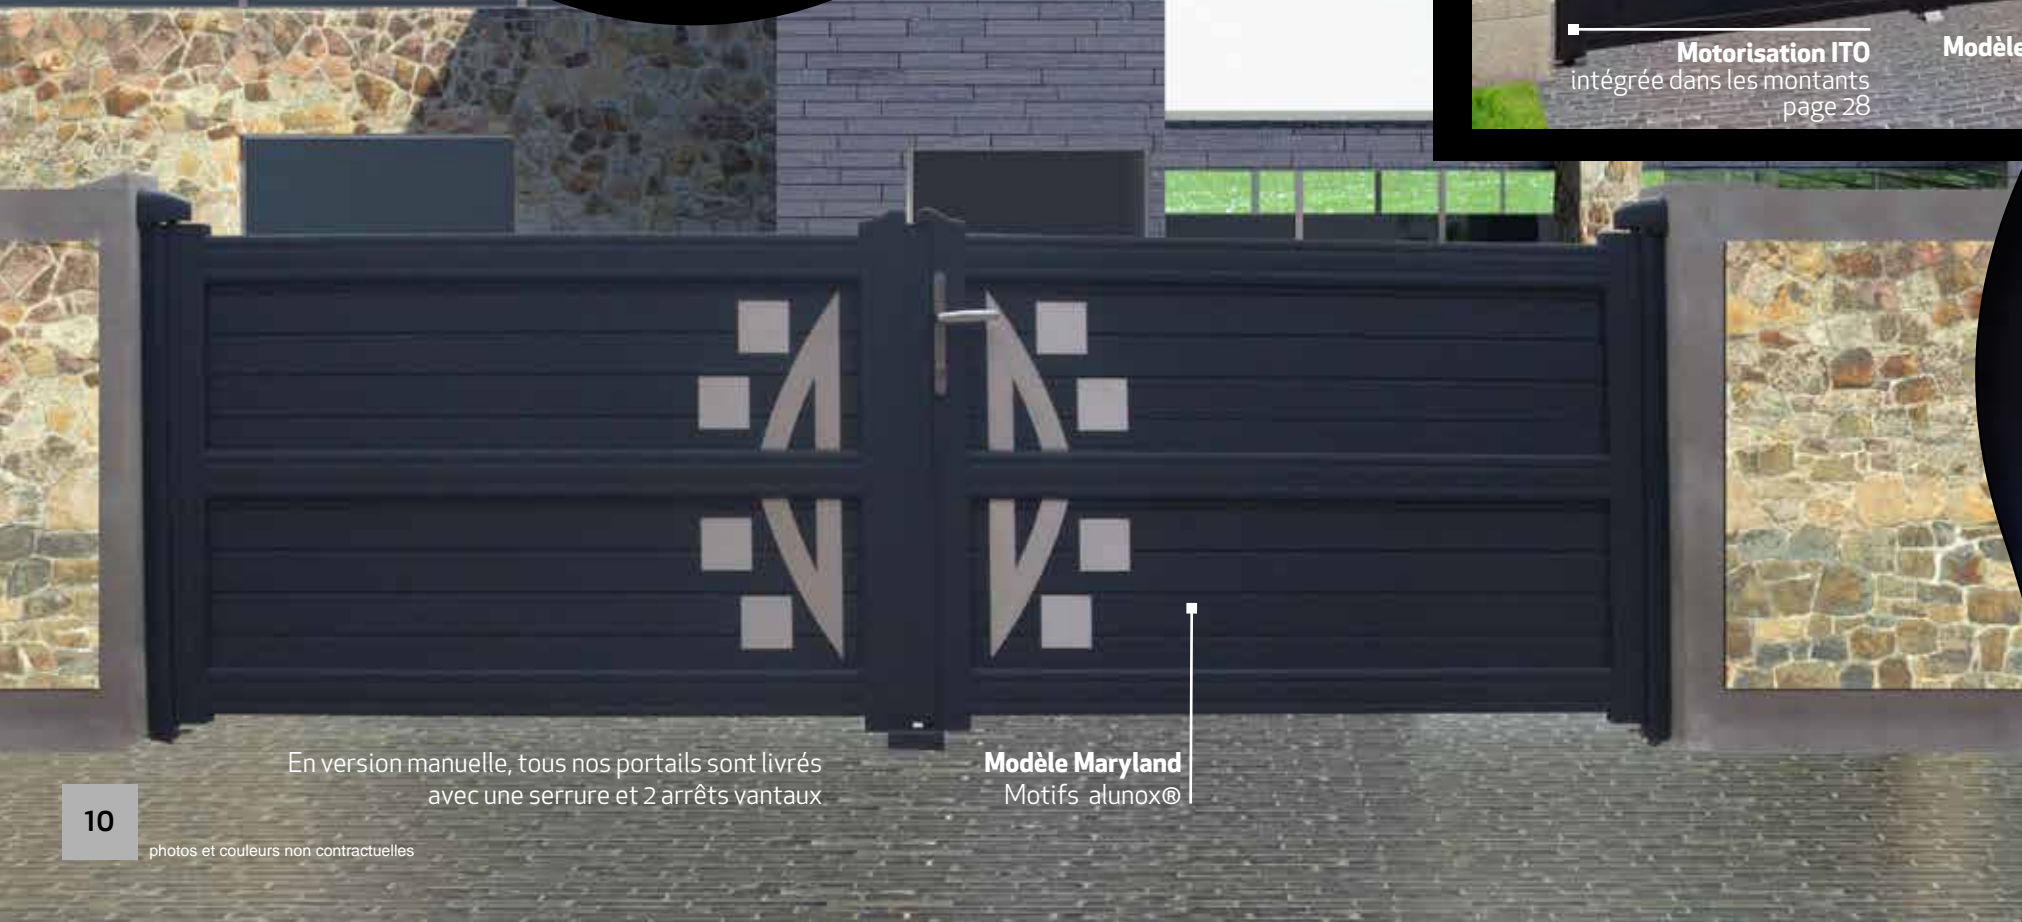

Gamme Oxygen

Cloture Oxygen
motif alliance

Modèle Sheele
en option: motif alliance et bicoloration

Evolys

Gamme

**Nous coordonnons
vos clôtures et
portillon à votre
portail**

Motorisation ITO
intégrée dans les montants
page 28

Modèle Vallauris

En version manuelle, tous nos portails sont livrés
avec une serrure et 2 arrêts vantaux

Modèle Maryland
Motifs alunox®

BIEN CHOISIR SON MODÈLE			
	Evoly 80	Evoly 200	Evoly 215
Ossature	Ossature aluminium: profils de 5 à 7 chambres stylés et rainurés, développés par Gypass, qui permettent de s'adapter à toutes les situations. Montants : 96 x 50 mm et Traverses : 90 x 50 mm		
Assemblage	Des portails très résistants grâce à un assemblage par tenon et mortaise traditionnel et par visserie inox		
Ouverture	Portails 2 vantaux, adaptation coulissant		
	80 x 20 mm	200 x 20 mm	215 x 20 mm
Les lames	 <p>Lames claire-voie de 80 x 20 mm Barreaux de 35 x 20 mm Lame 80x20 mm</p>	 <p>Barreaux de 35 x 20 mm Lame 200x20 mm</p>	
Les couleurs	Fine texture Sablé Satiné Ton Bois	Fine texture	Fine texture
Les formes	<ul style="list-style-type: none"> - Droit - Chapeau de gendarme - Chapeau de gendarme inversé - Cintré, cintré inversé - Biais - Portail plein, 1/2 plein, 2/3 plein - Portail ajouré 	<ul style="list-style-type: none"> - Droit - Portail plein 	<ul style="list-style-type: none"> - Droit - Portail plein
Le remplissage	<ul style="list-style-type: none"> - Mixte (lames et barreaux 35x20mm) - Vertical - Horizontal - Incliné 45 ° 	<ul style="list-style-type: none"> - Mixte (lames et barreaux 35x20mm) - Vertical - Horizontal 	<ul style="list-style-type: none"> - Horizontal

Gamme Evoly

Une gamme intemporelle dans laquelle chacun se retrouve.
Evoly s'étoffe et se décline en 3 hauteurs de lames 80, 200 et 215 mm

Lames 80 mm

Modèle Athina - Lames claire-voie

Modèle Ravel - Ton bois