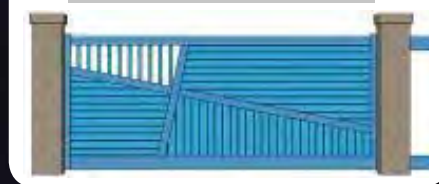

Ton bois : NAPLES BA-02-TB
Bicoloration en option

Soralys

Gamme

MAJORQUE EA 07

Ton bois : KATALINA EA-07-TB

SABBIA EA-13

Lame 200 mm

SAMPIERO EA-09