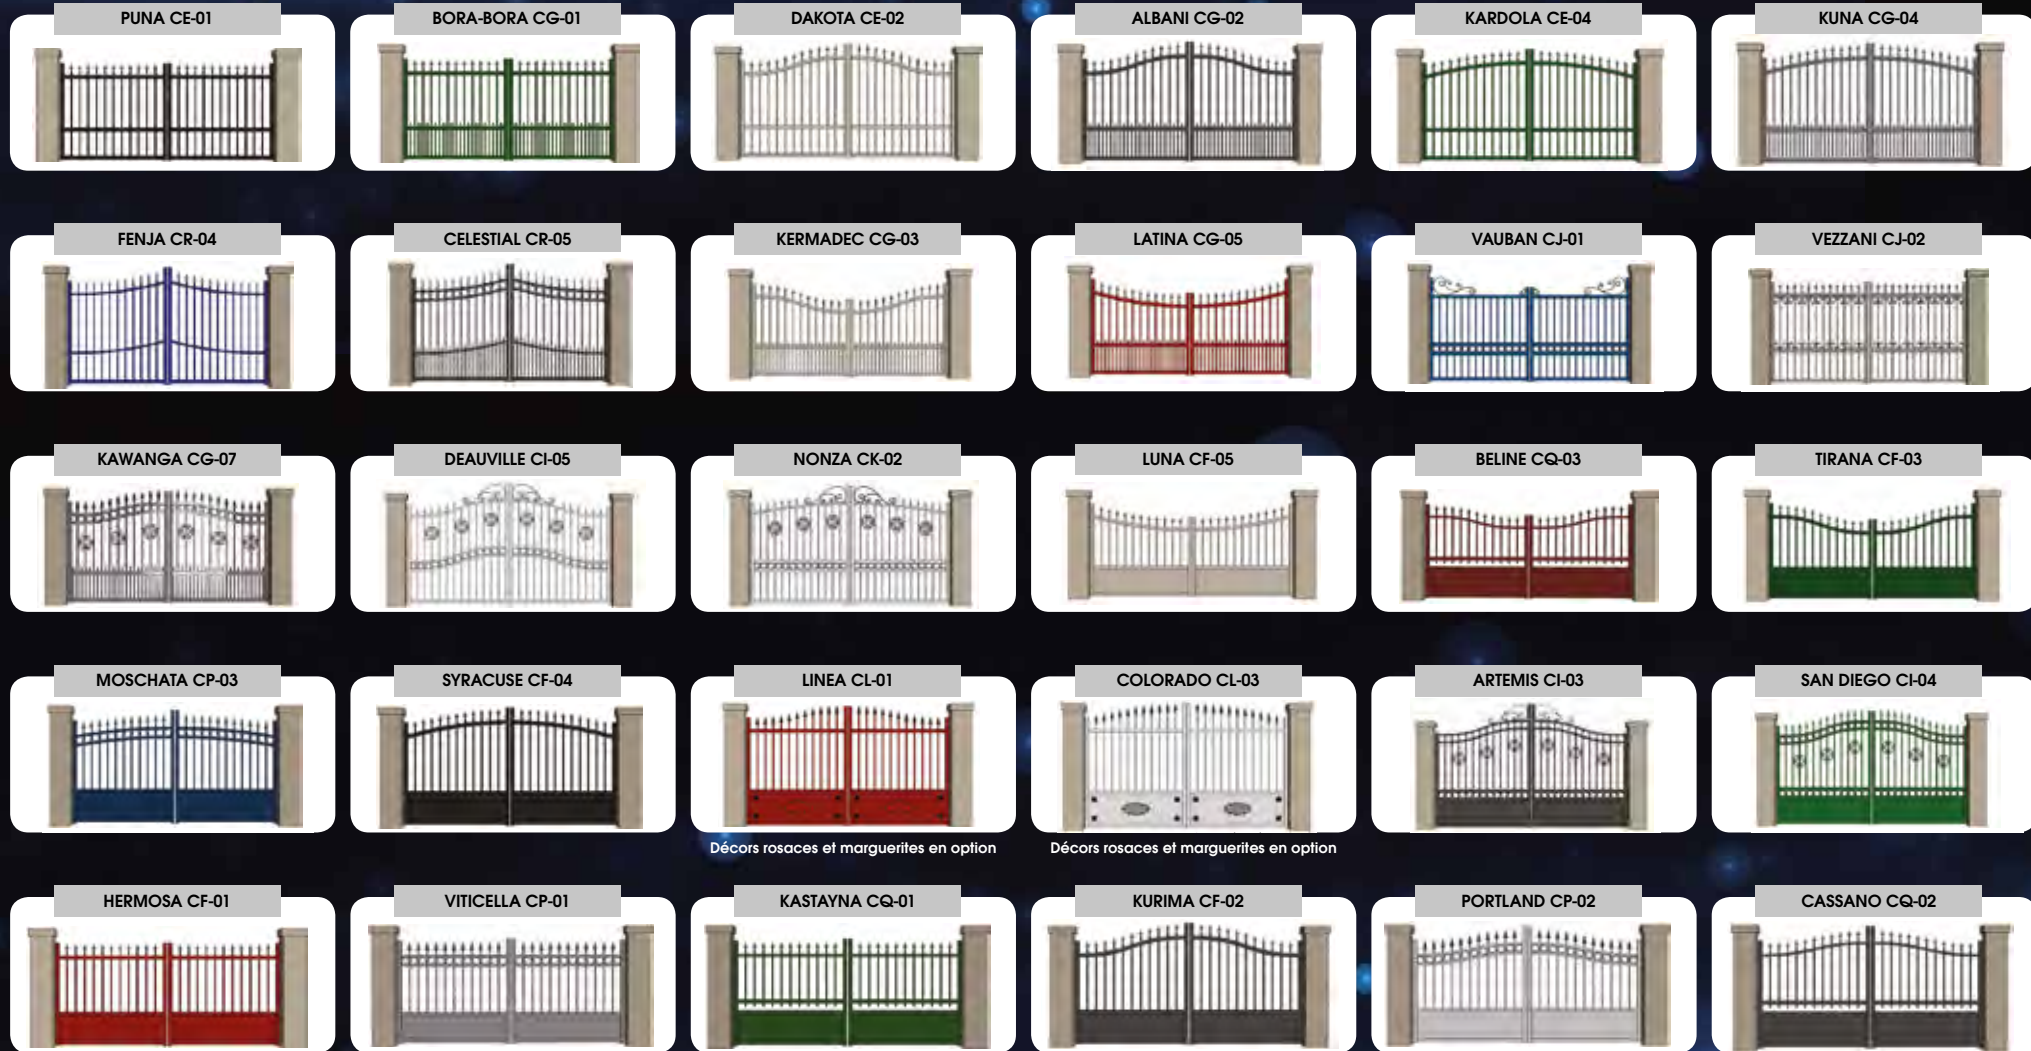

Ton bois : BORAS EA-01-TB
Bicoloration en option

TRINIDAD EA-02

Ton bois : FRIBOURG EA-02-TB

SYLVA EA-03

Ton bois : BAGNOLET EA-03-TB
Bicoloration en option

KELYS EA-04

Ton bois : CRYSTAL EA-04-TB
Bicoloration en option

3 lisses

Clôtures Claires-Voies

Claire-Voie DI-01

Lames verticales

Claire-Voie DI-02

Lames horizontales

Clôtures lames 215 mm

DC-10

DC-11

Insert alunox® ou thermolaqué

DC-12

Insert alunox® ou thermolaqué

Rivage

Gamme

Gamme Rivage

Clôtures Rivage

Ton bois : FORSTER FD-04-TB

MONTE CARLO FD-06

Ton bois : DURREL FD-06-TB

VYTA FD-05

Ton bois : FONTENELLE FD-05-TB

Clôtures **Inexty**

Clôtures Pleines

DM-01