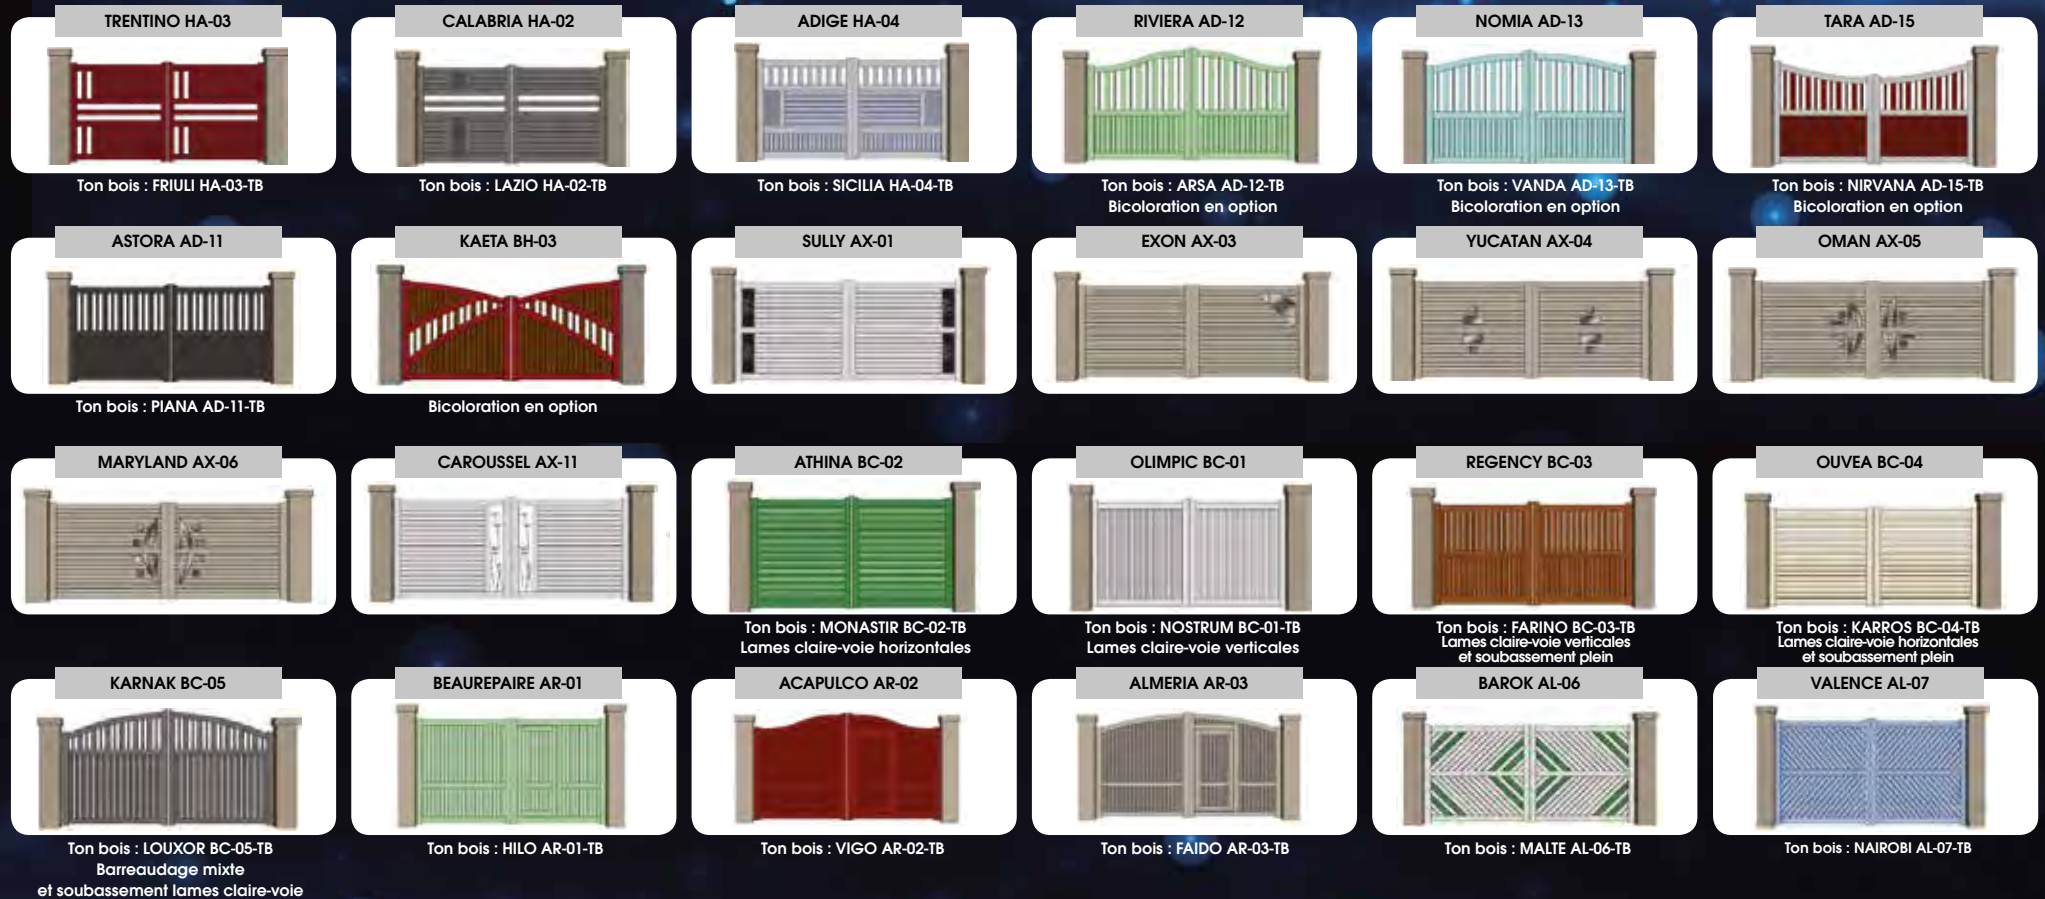

Ton bois : MURANO AF-03-TB
Bicoloration en option

Ton bois : VENISE AG-01-TB

Ton bois : ATLANTA AN-01-TB

Ton bois : LUTECE BB-01-TB
Bicoloration en option

Ton bois : LIMA BB-02-TB

Bicoloration en option

Ton bois : ORATORIO AD-01-TB

Ton bois : ODEON AD-02-TB

Ton bois : BEAULIEU AF-01-TB

Evolys

Gamme

Gamme Evolys

Poraly

Gamme

KADIX AZ-01

Ton bois : MENDE AZ-01-TB
Verre bario et bicoloration en option

TYR AZ-02

Ton bois : MARSALA AZ-02-TB
Bicoloration en option

RADIUM AZ-03

Ton bois : PLATINE AZ-03-TB
Bicoloration en option

TERMOLYS AZ-05

Ton bois : EMERAUDE AZ-05-TB
Bicoloration en option