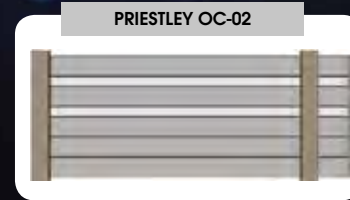

2 jours de 50 mm, sans intercalaire

FUSION OA-04

2 jours de 80 mm, avec intercalaires

KELVIN OA-08

2 jours de 80 mm, sans intercalaire

Coulissants

PRIESTLEY OC-02

Verre opale 66.2 - ht 120 mm, avec intercalaires