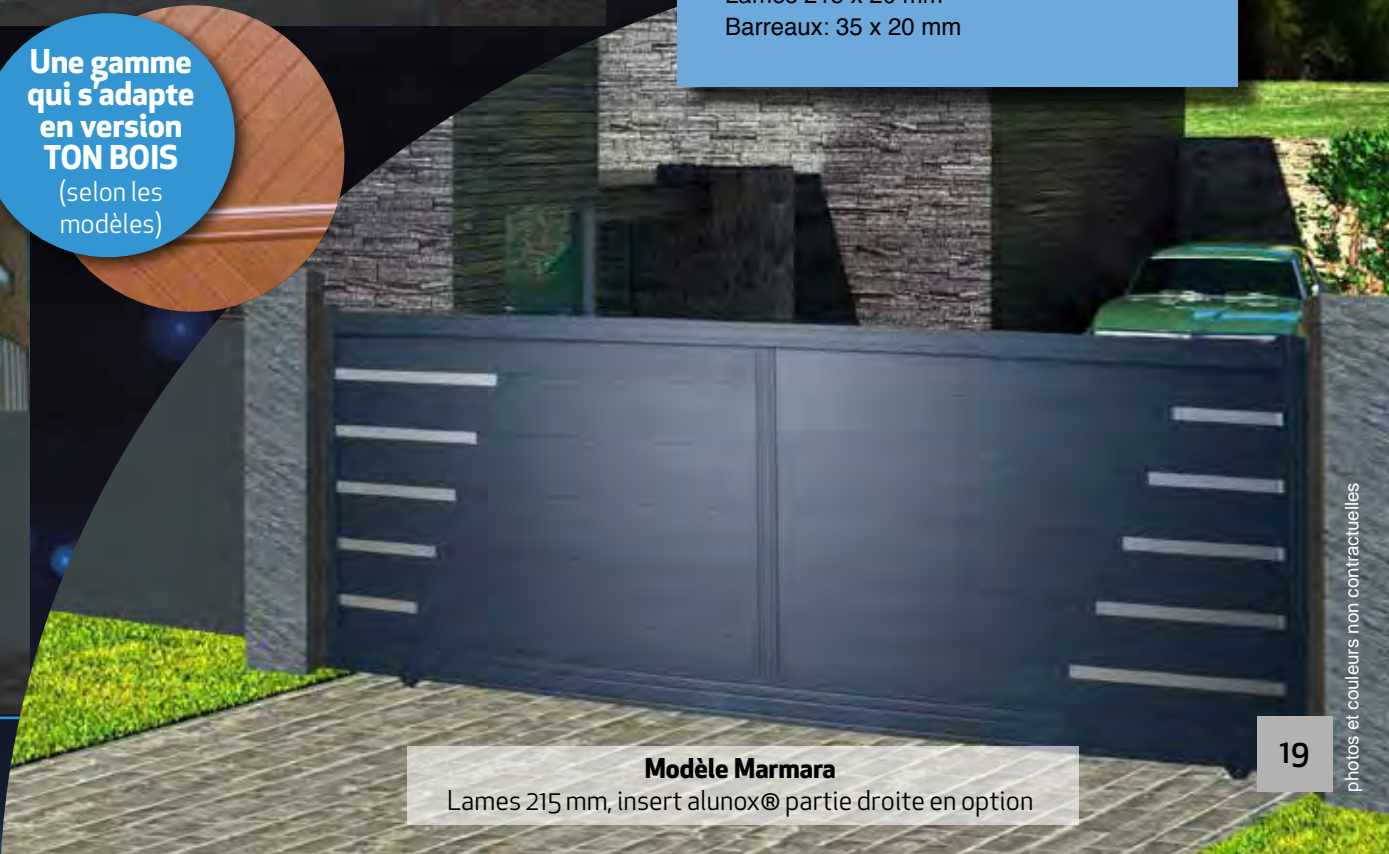

Lames 215 x 20 mm

Barreaux: 35 x 20 mm

Modèle Sampiero - Lames 80 mm

Une gamme
qui s'adapte
en version
TON BOIS
(selon les
modèles)

Modèle Trinidad - Lames 80 mm

Modèle Marmara

Lames 215 mm, insert alunox® partie droite en option