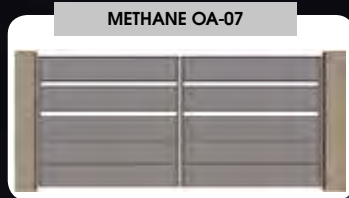

METHANE OA-07

2 jours de 50 mm, sans intercalaire