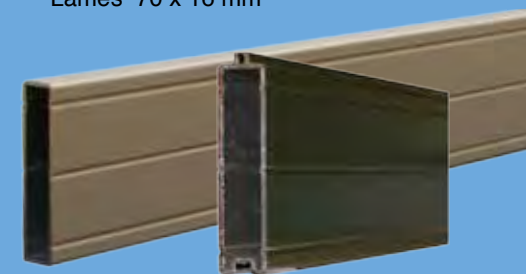

Ossature aluminium

profils de 3 à 4 chambres développés par Gypass, qui permettent de s'adapter à toutes les situations.

Assemblage par visserie inox.

Montants : 72 x 40 mm

Traverses : 70 x 34 mm

Lames 70 x 16 mm