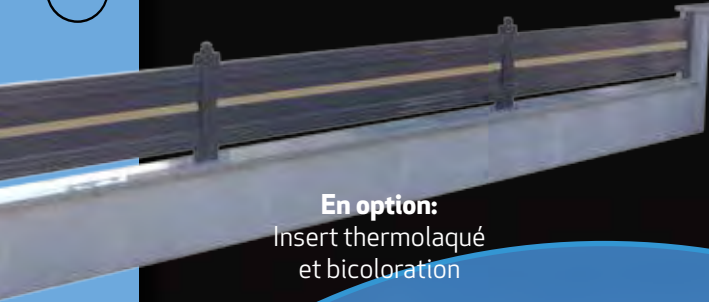

Gamme Evolys

Lames 200 mm

Modèle Bella
Bicoloration en option

photos et couleurs non contractuelles

Evolys

Gamme

Lames 215 mm
dont 40 mm pour
un insert alunox®
ou thermolaqué.

photos et couleurs non contractuelles