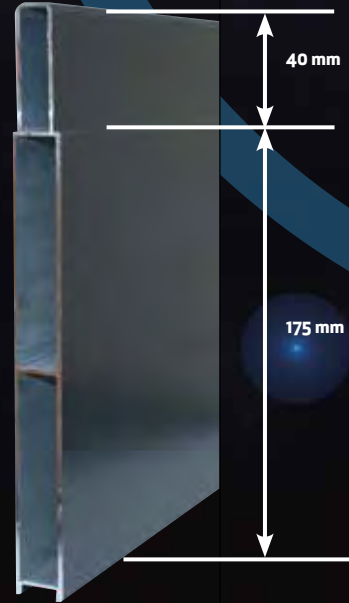

Gamme Evolys

Lames 200 mm

Modèle Bella
Bicoloration en option

photos et couleurs non contractuelles

Evolys

Gamme

Lames 215 mm
dont 40 mm pour
un insert alunox®
ou thermolaqué.

photos et couleurs non contractuelles