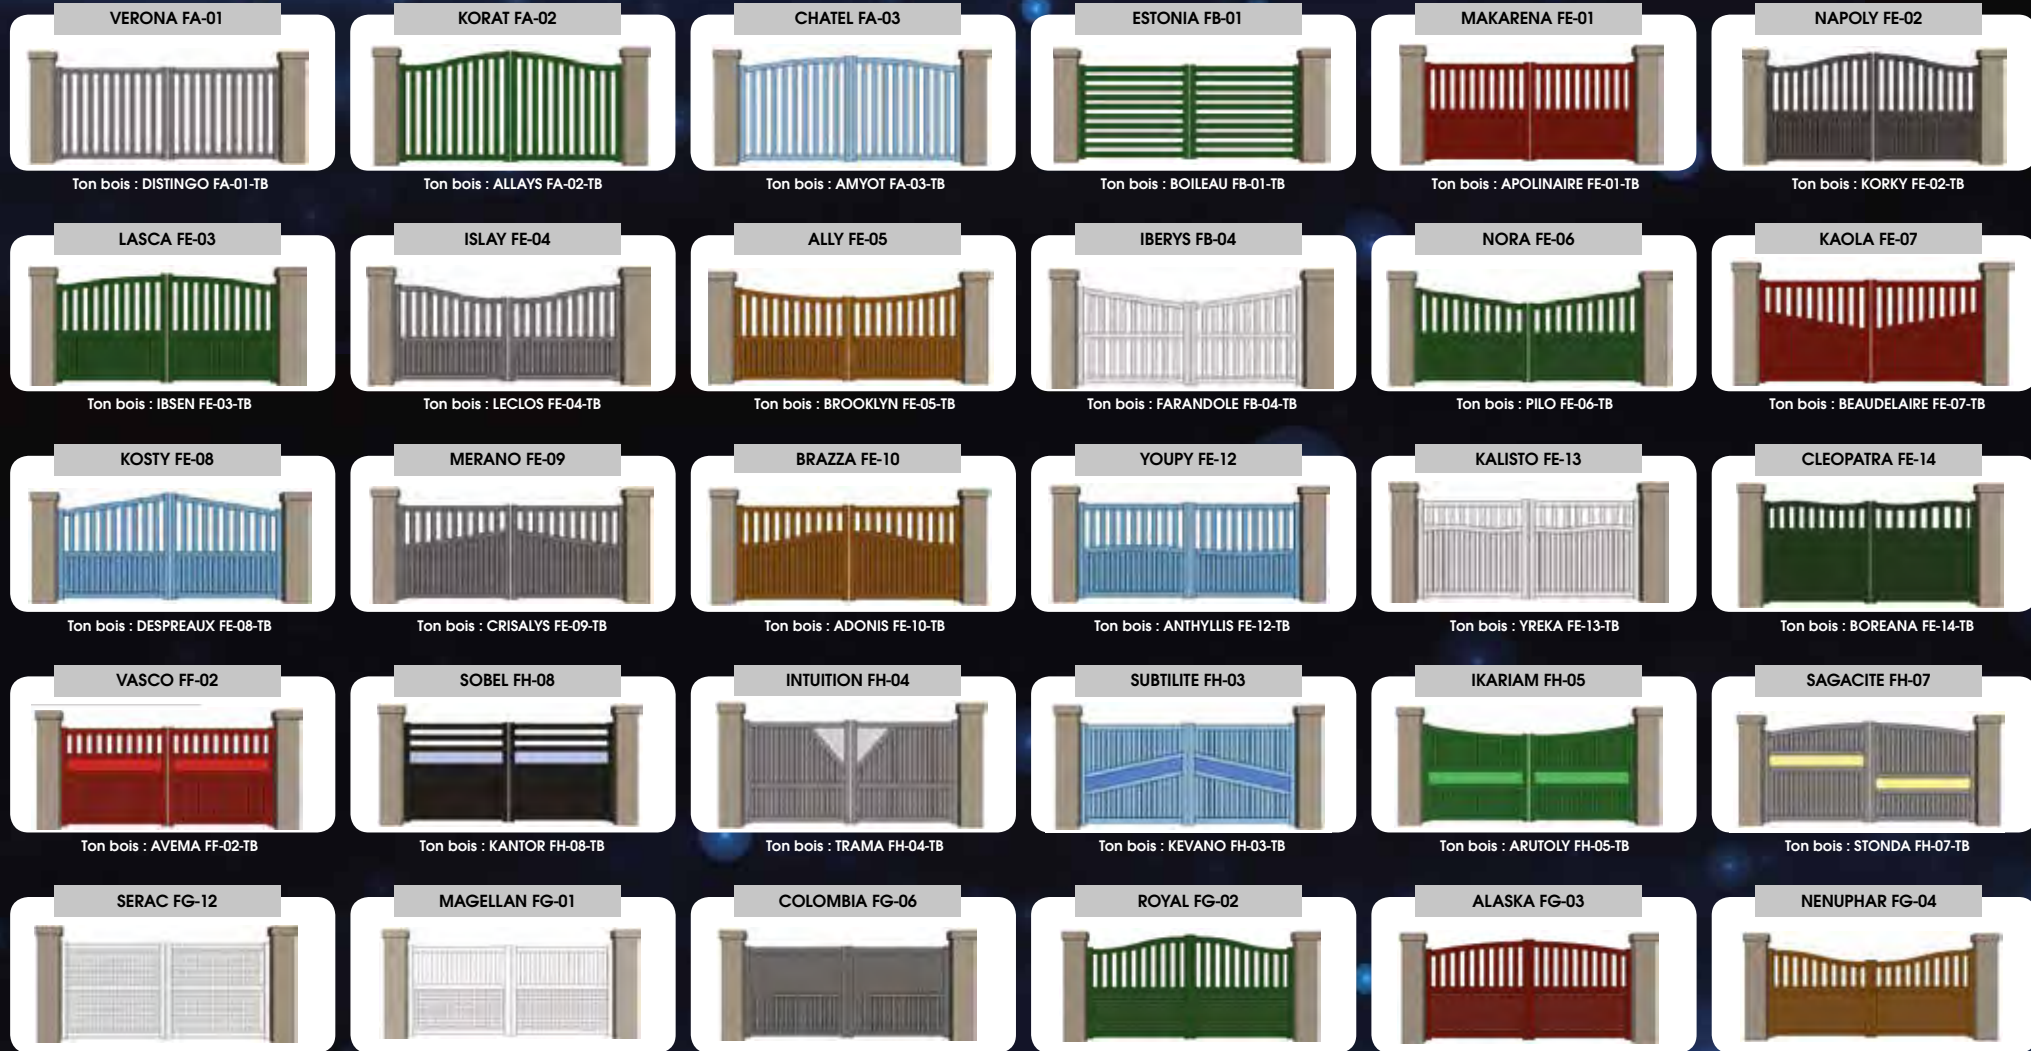

3 lisses

Clôtures Claires-Voies

Claire-Voie DI-01

Lames verticales

Claire-Voie DI-02

Lames horizontales

Clôtures lames 215 mm

DC-10

DC-11

Insert alunox® ou thermolaqué

DC-12

Insert alunox® ou thermolaqué

Rivage

Gamme

Gamme Rivage

Clôtures Rivage

Gamme **Inexty**

AERA FD-01

Ton bois : TOCQUEVILLE FD-01-TB

ORYS FD-02

Ton bois : FLAUBERT FD-02-TB

IMAGYN FD-03

Ton bois : FLORIAN FD-03-TB

LATINO FD-04

Ton bois : FORSTER FD-04-TB

MONTE CARLO FD-06

Ton bois : DURREL FD-06-TB

VYTA FD-05

Ton bois : FONTENELLE FD-05-TB

Clôtures **Inexty**

Clôtures Pleines

DM-01