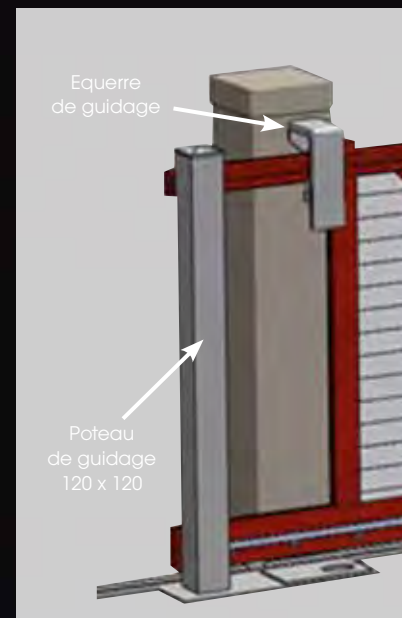

Vue intérieure

Vue extérieure

Portail Evolys Tyrol
Vantaux inégaux et bicoloration en option

4 POSE EN ARRIÈRE DES PILIERS

Ouverture jusqu'à 180°

Pour la gestion de la pente d'accès : nous contacter

Les portails coulissants : Gammes Oxygen, Evolys, Poralys, Soralys, Rivage

Standard :
Machoire de réception

Poteau de réception 120 x 45
en option

Equerre
de guidage

Moteur

Rail de guidage
en inox

Crémaillère
et cache crémaillère
en option

Equerre
de guidage

Poteau
de guidage
120 x 120

Le GUIDAGE	Portail droit		Portail cintré	
	de 0 à 4 m	> 4 m	de 0 à 4 m	> 4 m
Equerre	oui quantité : 1	oui quantité : 1	non	non
Poteau	non	oui quantité : 1	oui quantité : 1	oui quantité : 2

Adaptation des portails 2 vantaux en coulissant :