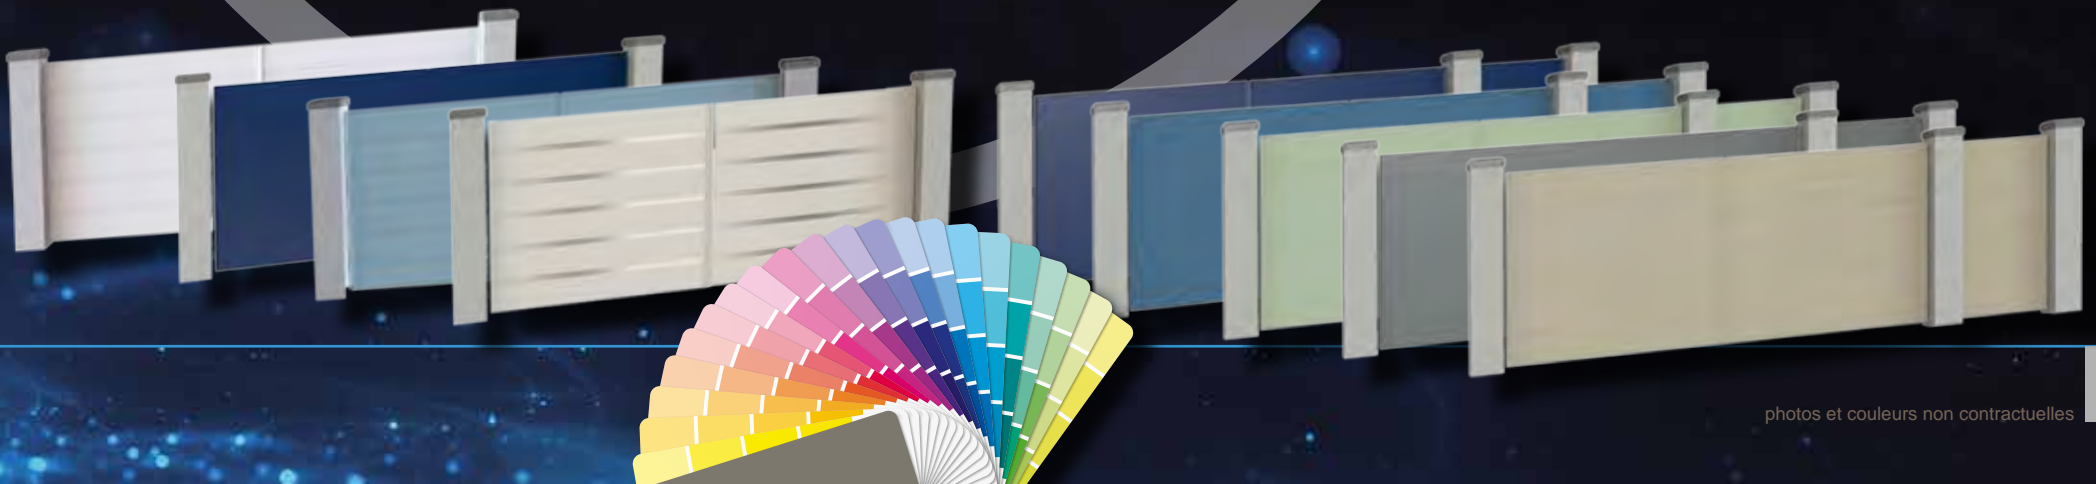

Gamme Oxygen

**Un style clair et simple
dans l'air du temps**

- Des portails aluminium 2 vantaux ou coulissants
- LAMES de 250 mm
- Lames autoportantes, assemblées par visserie inox
- Pas de traverse apparente
- Portillons et clôtures coordonnés
- Thermolaquage FINE TEXTURE UNIQUEMENT

Modèle Graphite

**Motorisation ITO
intégrée dans les montants**

Adaptez la couleur de votre portail à votre maison et votre personnalité.