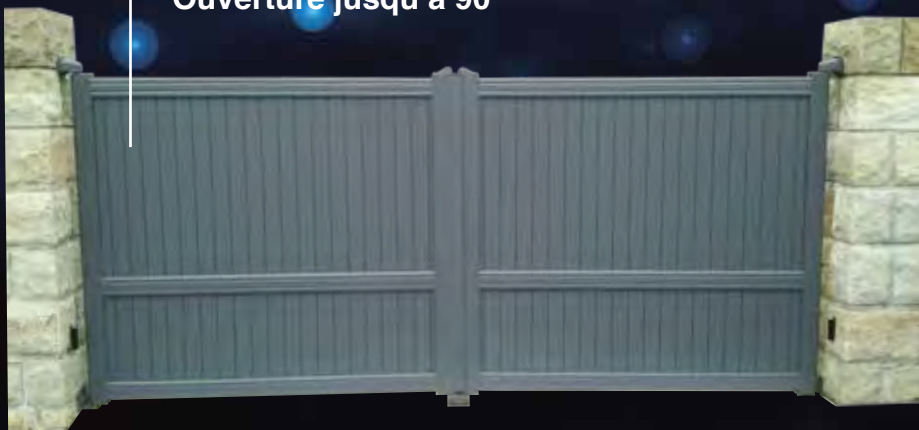

Modèle Imagyn

Modèle Korky

Portails
thermolaqués
ou TON BOIS
(Tous nos modèles
page 42)

Gamme Inexty

Modèle Nora

Une pose adaptée

Les portails 2 vantaux : Gammes Oxygen*, Evolys, Poralys, Rivage, Inexty

*uniquement en pose n°2

1 POSE EN MILIEU DE PILIERS

Rotation dans l'axe du portail
Ouverture jusqu'à 90°

Vue extérieure

Portail Evolys Vallauris

2 POSE DES GONDS EN APPLIQUE INTÉRIEURE

Ouverture jusqu'à 140°

Vue extérieure

Portail Evolys
Ton bois Beaulieu