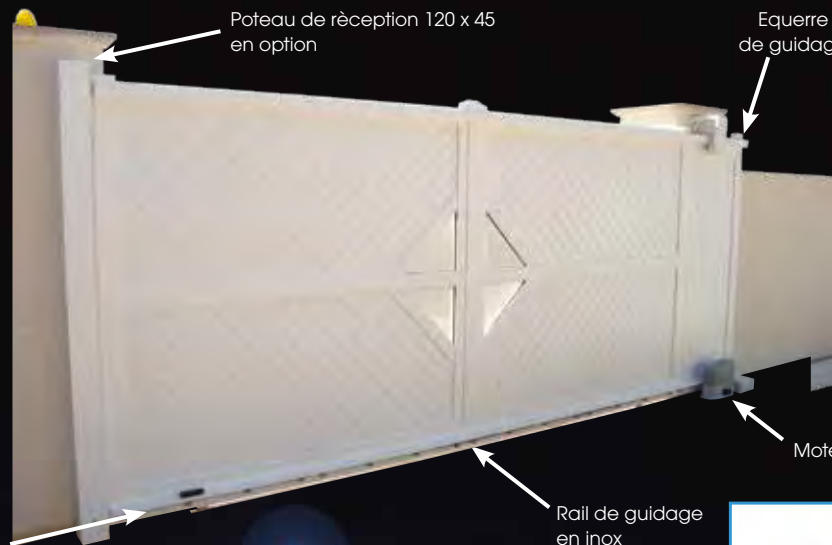

1 POSE EN MILIEU DE PILIERS

Rotation dans l'axe du portail
Ouverture jusqu'à 90°

Vue extérieure

Portail Evolys Vallauris

2 POSE DES GONDS EN APPLIQUE INTÉRIEURE

Ouverture jusqu'à 140°

Vue extérieure

Portail Evolys
Ton bois Beaulieu

Vue intérieure

Vue extérieure

Portail Evolys Tyrol
Vantaux inégaux et bicoloration en option

4 POSE EN ARRIÈRE DES PILIERS

Ouverture jusqu'à 180°

Pour la gestion de la pente d'accès : nous contacter

Les portails coulissants : Gammes Oxygen, Evolys, Poralys, Soralys, Rivage

Standard :
Machoire de réception

Poteau de réception 120 x 45
en option

Equerre
de guidage

Moteur

Rail de guidage
en inox

Crémaillère
et cache crémaillère
en option

Equerre
de guidage

Poteau
de guidage
120 x 120