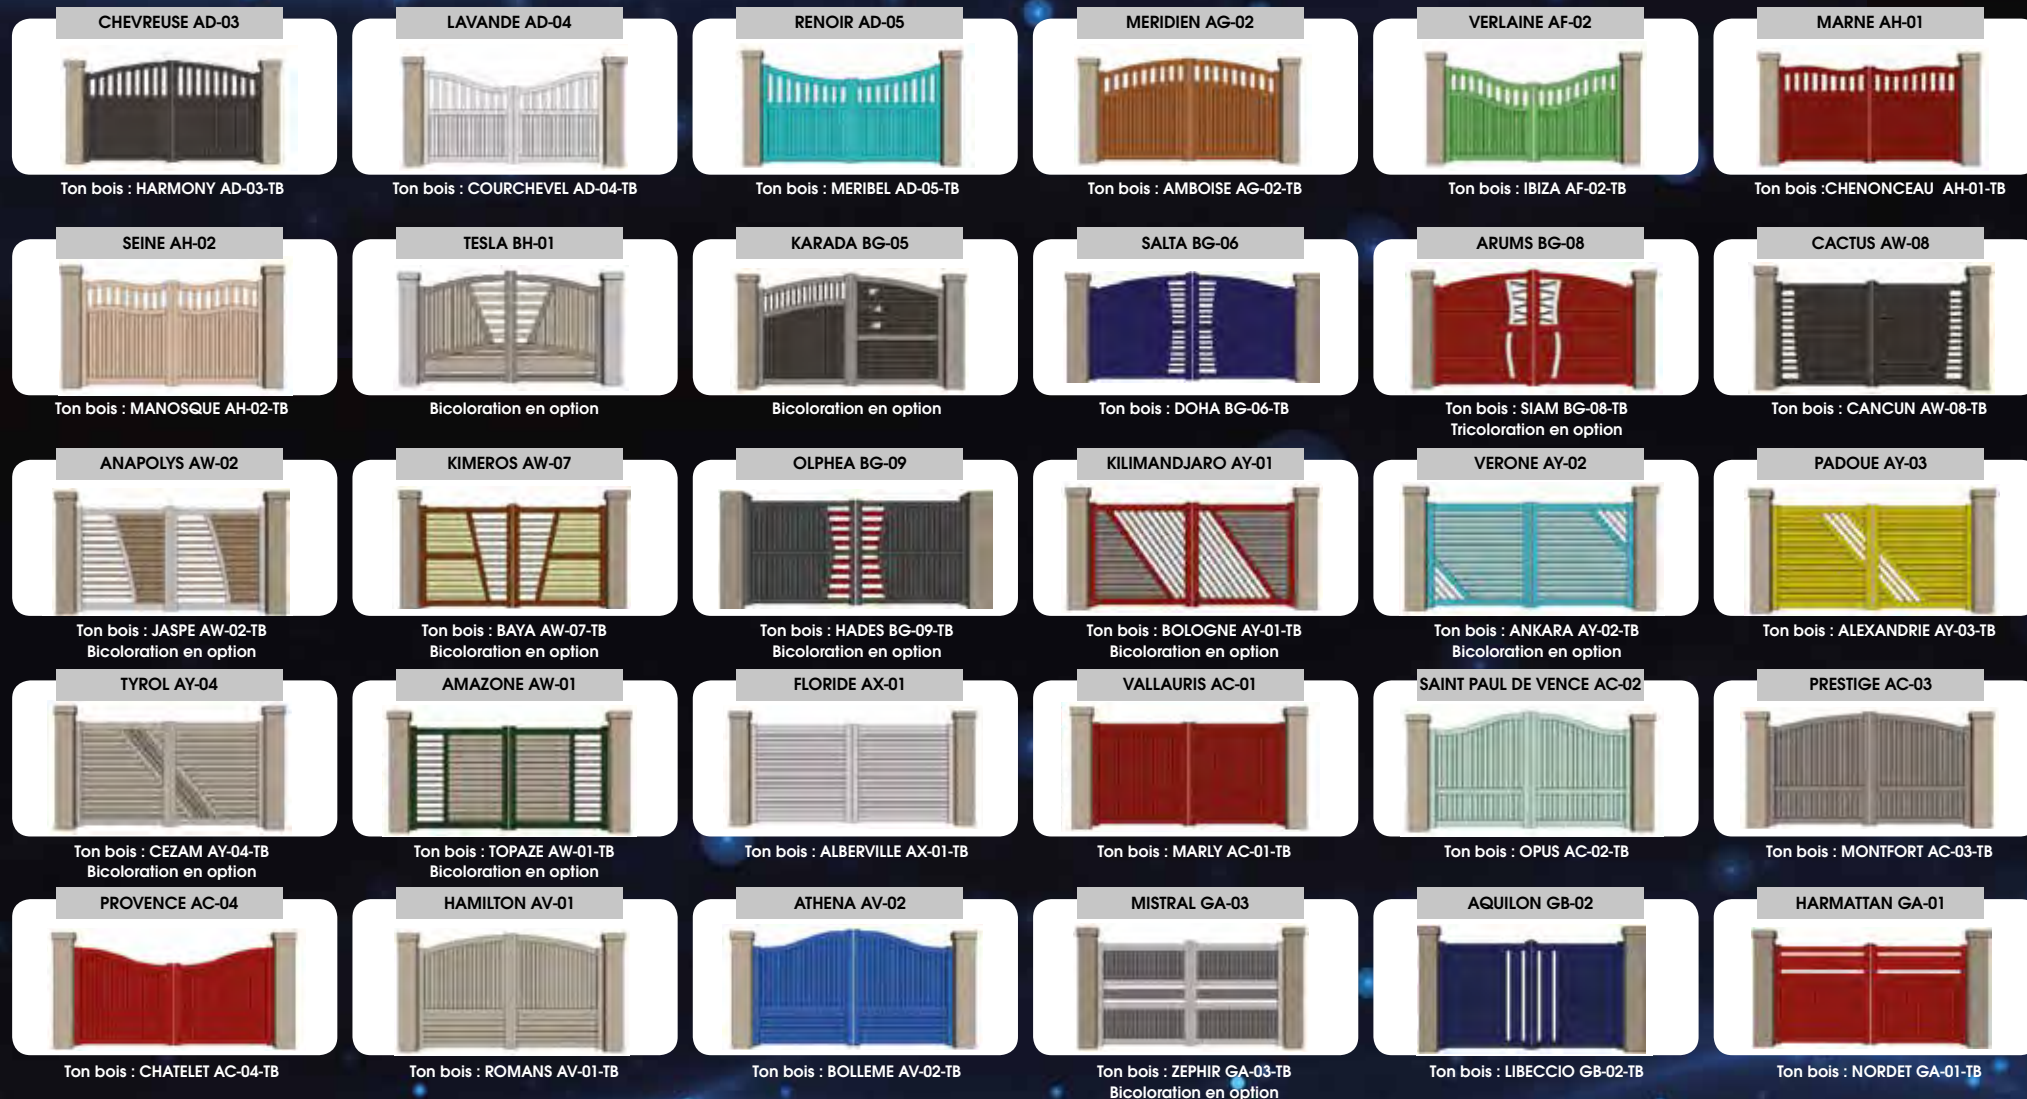

Evolys

Gamme